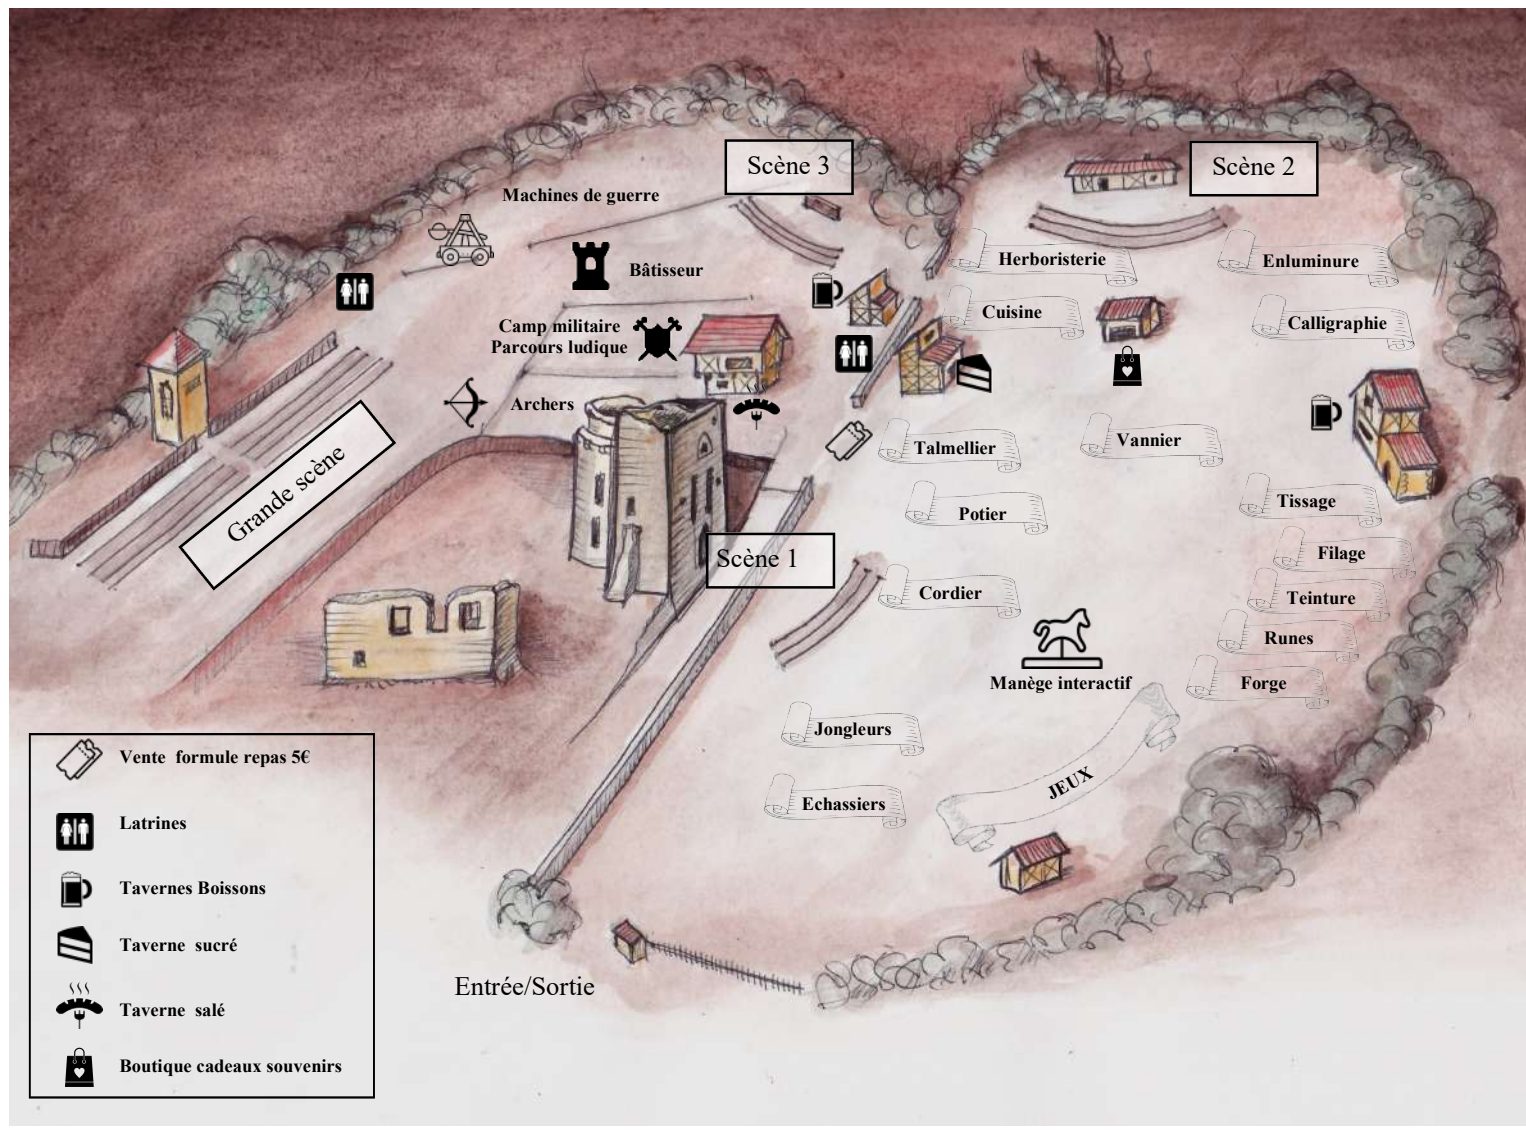

Jeanne d'Arc, Gilles de Rais : Destins Croisés (Faites votre programme !)

En continue jusqu'à 21h50 Camp militaire, parcours ludique, archers, villages des jeux, villages des métiers, tavernes et échoppes

Heure	Thème	Lieu
19h00	Ouverture	
19h15	Spectacle de Magie	Scène 3 10'
19h20	Machines de guerre	démonstration
19h25	Bâtisseurs	démonstration
19h30	ACTE 1	Gilles et Jeanne enfants Scène 1 10'
19h30	ACTE 2	Révolte des paysans Scène 2 10'
19h30	ACTE 3	Gilles et Jeanne a Chinon Scène 3 10'
19h45	Fabliaux	Scène 1 10'
19h45	Machines de guerre	démonstration
20h00	ACTE 4	Rencontre de Gilles et Jeanne et Tournoi Grande scène 15'
20h00	Jongleries	Scène 1
20h20	Machines de guerre	démonstration
20h25	Bâtisseurs	démonstration
20h30	ACTE 1	Gilles et Jeanne enfants Scène 1 10'
20h30	ACTE 2	Révolte des paysans Scène 2 10'
20h30	ACTE 3	Gilles et Jeanne a Chinon Scène 3 10'
20h45	Machines de guerre	démonstration
20h45	Spectacle de Magie	Scène 3 10'
21h00	ACTE 5	Bataille d'Orléans et capture de Jeanne Grande scène 15'
21h20	Machines de guerre	démonstration
21h25	Bâtisseurs	démonstration
21h30	ACTE 1	Gilles et Jeanne enfants Scène 1 10'
21h30	ACTE 2	Révolte des paysans Scène 2 10'
21h30	ACTE 3	Gilles et Jeanne a Chinon Scène 3 10'
21h45	Fabliaux	Scène 1 10'
21h55	Avant FINAL	danses , chants, saltimbanques Grande scène
22h20	ACTE 6	Grand final : Le dénouement Grande scène 25'

Thème	Spectacle de Magie	Fabliaux	Jongleries	ACTE 1	ACTE 2	ACTE 3	ACTE 4	ACTE 5	Avant-Final	ACTE 6	Machines de Guerre	Bâtisseur
Horaires	19h15, 20h45	19h45, 21h45	20h00	19h30, 20h30, 21h30	19h30, 20h30, 21h30	19h30, 20h30, 21h30	20h00	21h00	21h55	22h20	19h20, 19h45, 20h20, 20h45, 21h20	19h25, 20h25, 21h25
Lieu	Scène 3	Scène 1	Scène 1	Scène 1	Scène 2	Scène 3	Grande scène	Grande scène	Grande scène	Grande scène	Voir plan	Voir plan